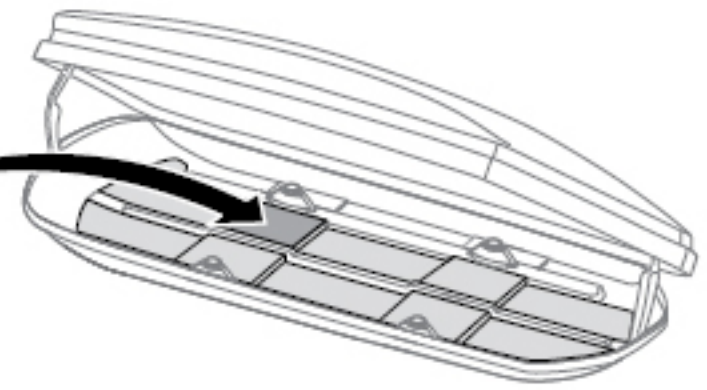

<http://www.roofbox.jp/>

i