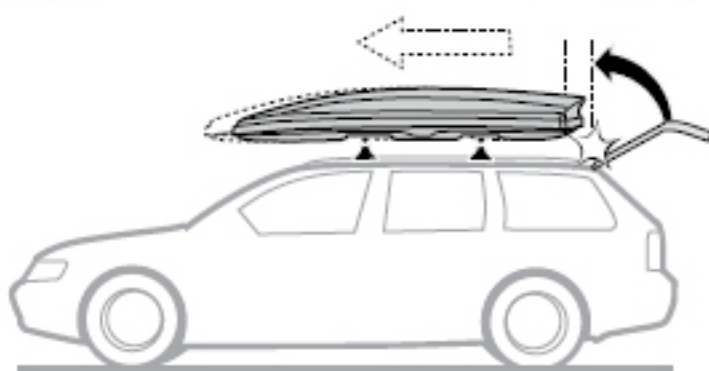

5

2014年01月時点で説明書をもとに谷川屋で補足文章を追加

まっすぐ取付してください

リヤゲート開閉時に注意してください。