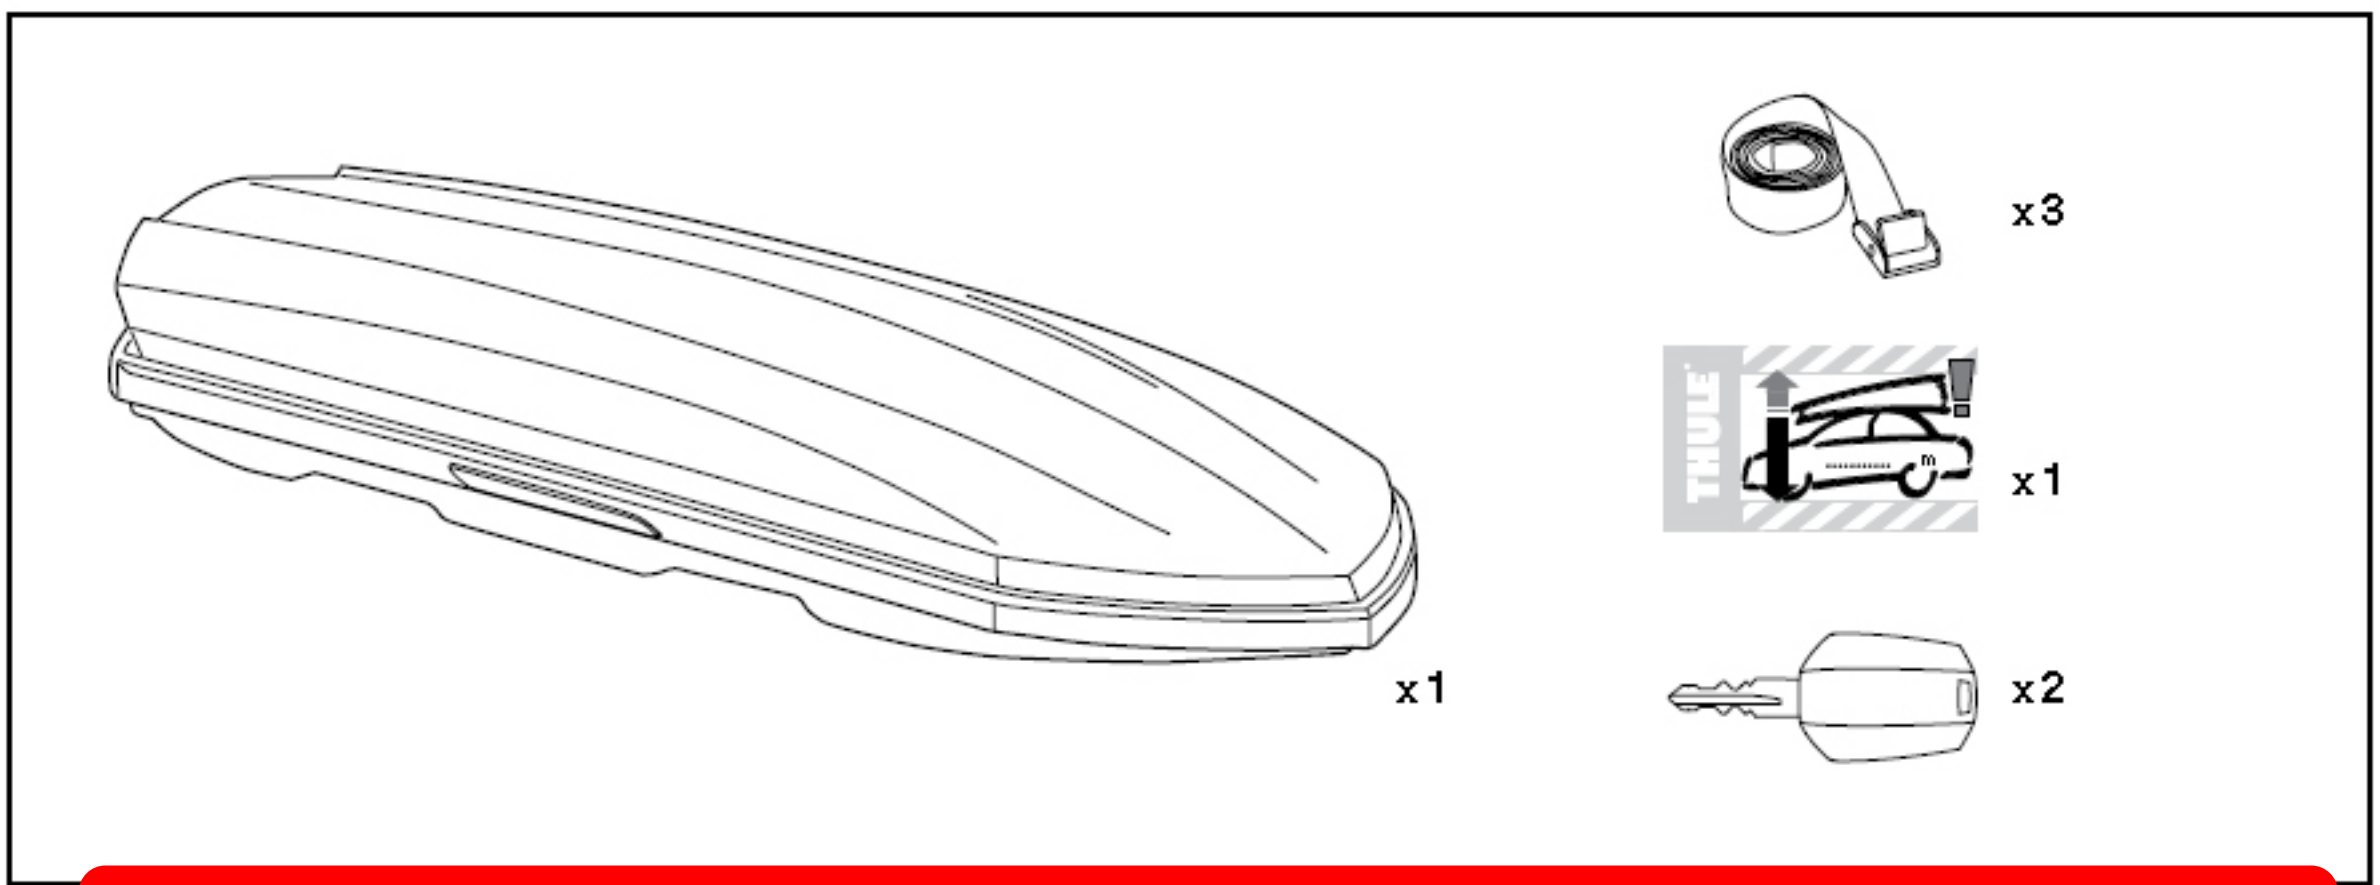

2014年01月時点で説明書をもとに谷川屋で補足文章を追加

1 取付可能なTHULE製のバー

スクエアバー
Max 80 mm
Min 18 mm
Max 30 mm

アルミアロバー
Max 80 mm
Min 18 mm
Max 30 mm

ウイングバー
80mm
27mm
tanigawaya
谷川屋調べ

Min 555 mm
Max 935 mm

<http://www.roofbox.jp/>

鈴鹿サーキットのある街から♪

2 カギ

矢印は180度回転するような表示ですが
製品は、かぎ穴の位置は、以下の位置です

ロック時=縦   open時

<http://www.roofbox.jp/>

有限会社 谷川屋