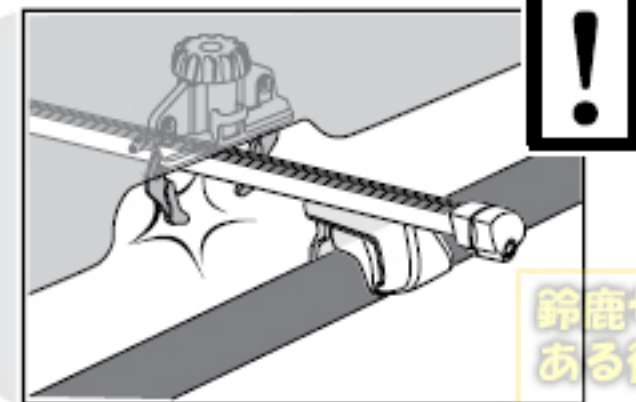

矢印は180度回転するような表示ですが
製品は、かぎ穴の位置は、以下の位置です

ロック時=縦 open時

<http://www.roofbox.jp/>

有限会社 谷川屋

3

2014年01月時点で説明書をもとに谷川屋で補足文章を追加

4

<http://www.roofbox.jp/>