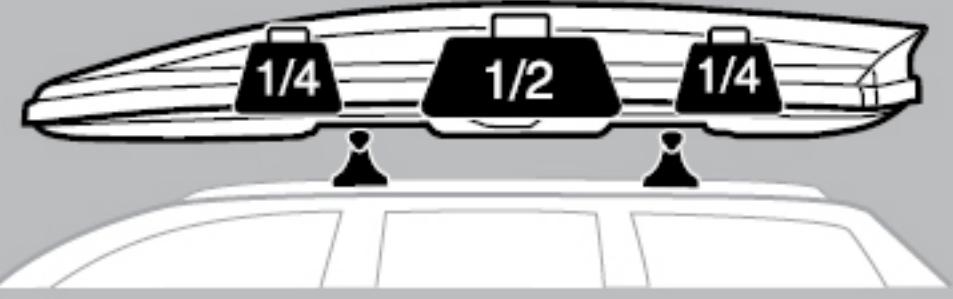

<http://www.roofbox.jp/>

i Thule Boxlift

571000

i Thule Skicarrier

694800 → Dynamic 800

694900 → Dynamic 900

Dynamic 800: 18 kg
Dynamic 900: 22 kg

Max 75 kg