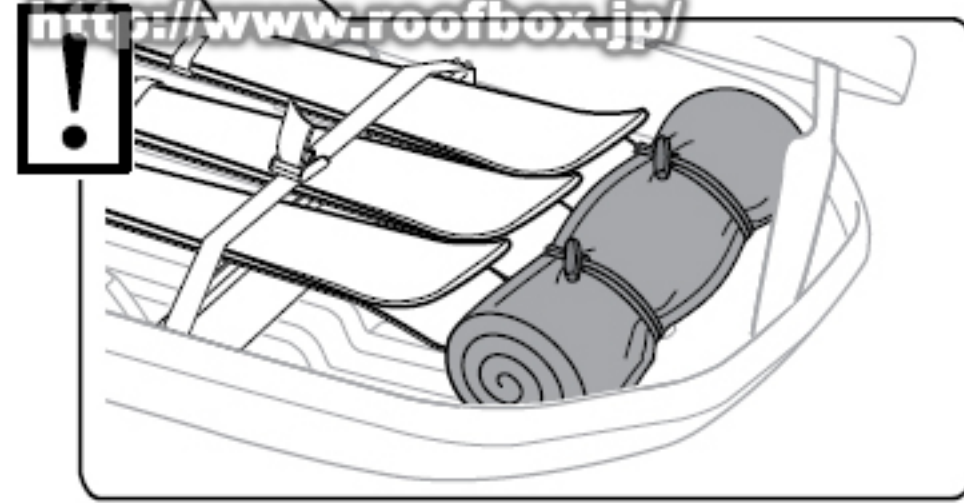

荷物はボックス内部で暴れないように
付属のベルトを利用して
固定してください。

8

<http://www.roofbox.jp/>

9

付属のシールに装着時の高さを記載してください

<http://www.roofbox.jp/>

装着時の高さを書いて、裏面がシールになっているので運転席からみえる場所に貼り付けておくことをおすすめいたします。

<http://www.roofbox.jp/>