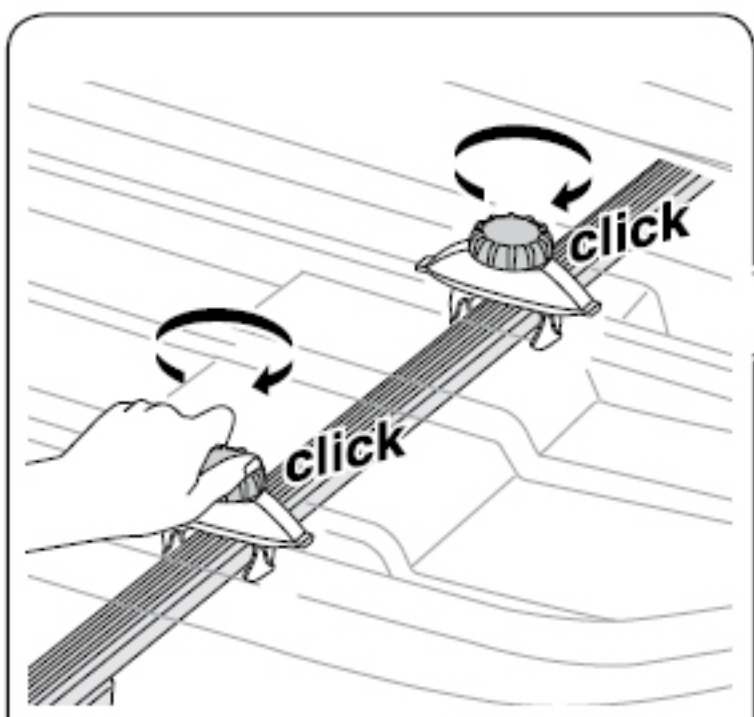

正しくない状態

正しい状態

正しい状態

正しい状態

i Thule T-Nut Adapter

696500

697500