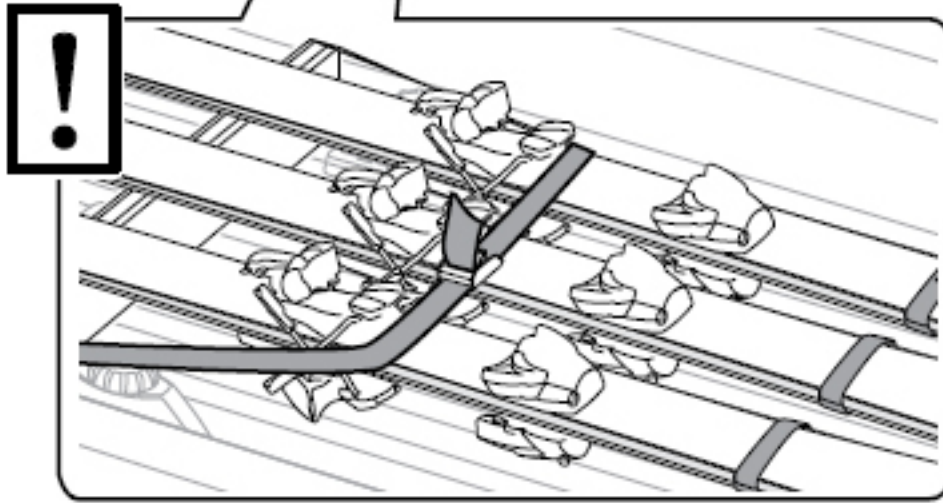

荷物はボックス内部で暴れないように
付属のベルトを利用して
固定してください。

8

<http://www.roofbox.jp/>

9

付属のシールに装着時の高さを記載してください

<http://www.roofbox.jp/>

装着時の高さを書いて、裏面がシールになっているので運転席からみえる場所に貼り付けておくことをおすすめいたします。

<http://www.roofbox.jp/>