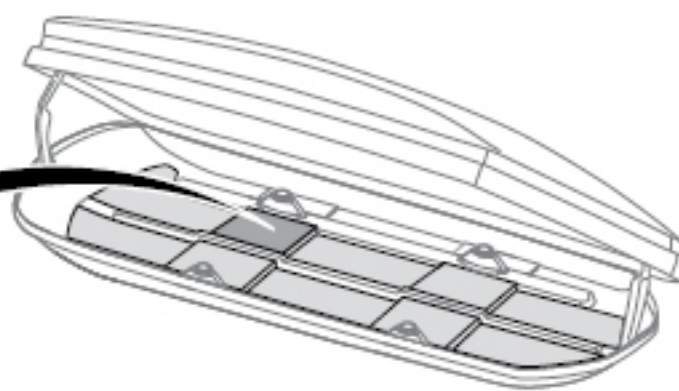

<http://www.roofbox.jp/>

i