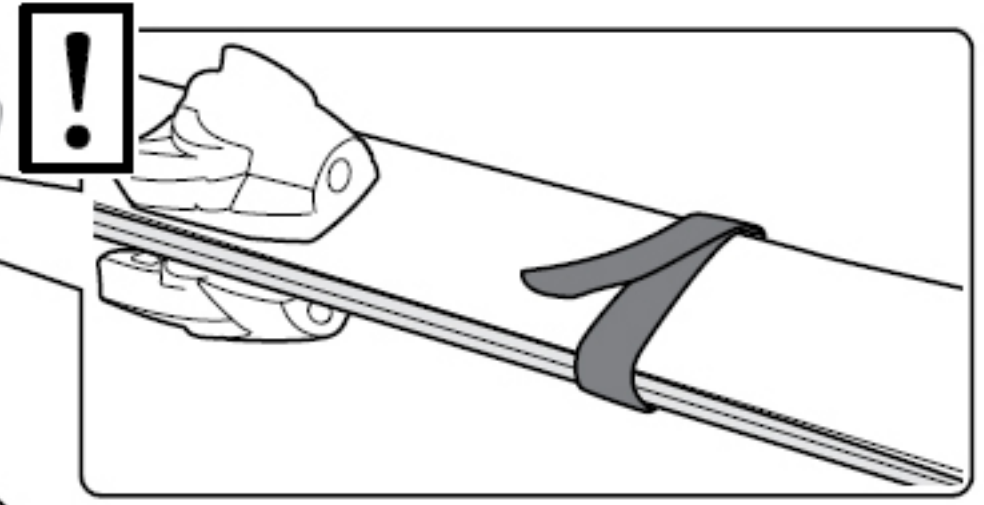

荷物はボックス内部で暴れないように
付属のベルトを利用して
固定してください。

8

<http://www.roofbox.jp/>

9

付属のシールに装着時の高さを記載してください

<http://www.roofbox.jp/>

装着時の高さを書いて、裏面がシールになっているので運転席からみえる場所に貼り付けておくことをおすすめいたします。

<http://www.roofbox.jp/>