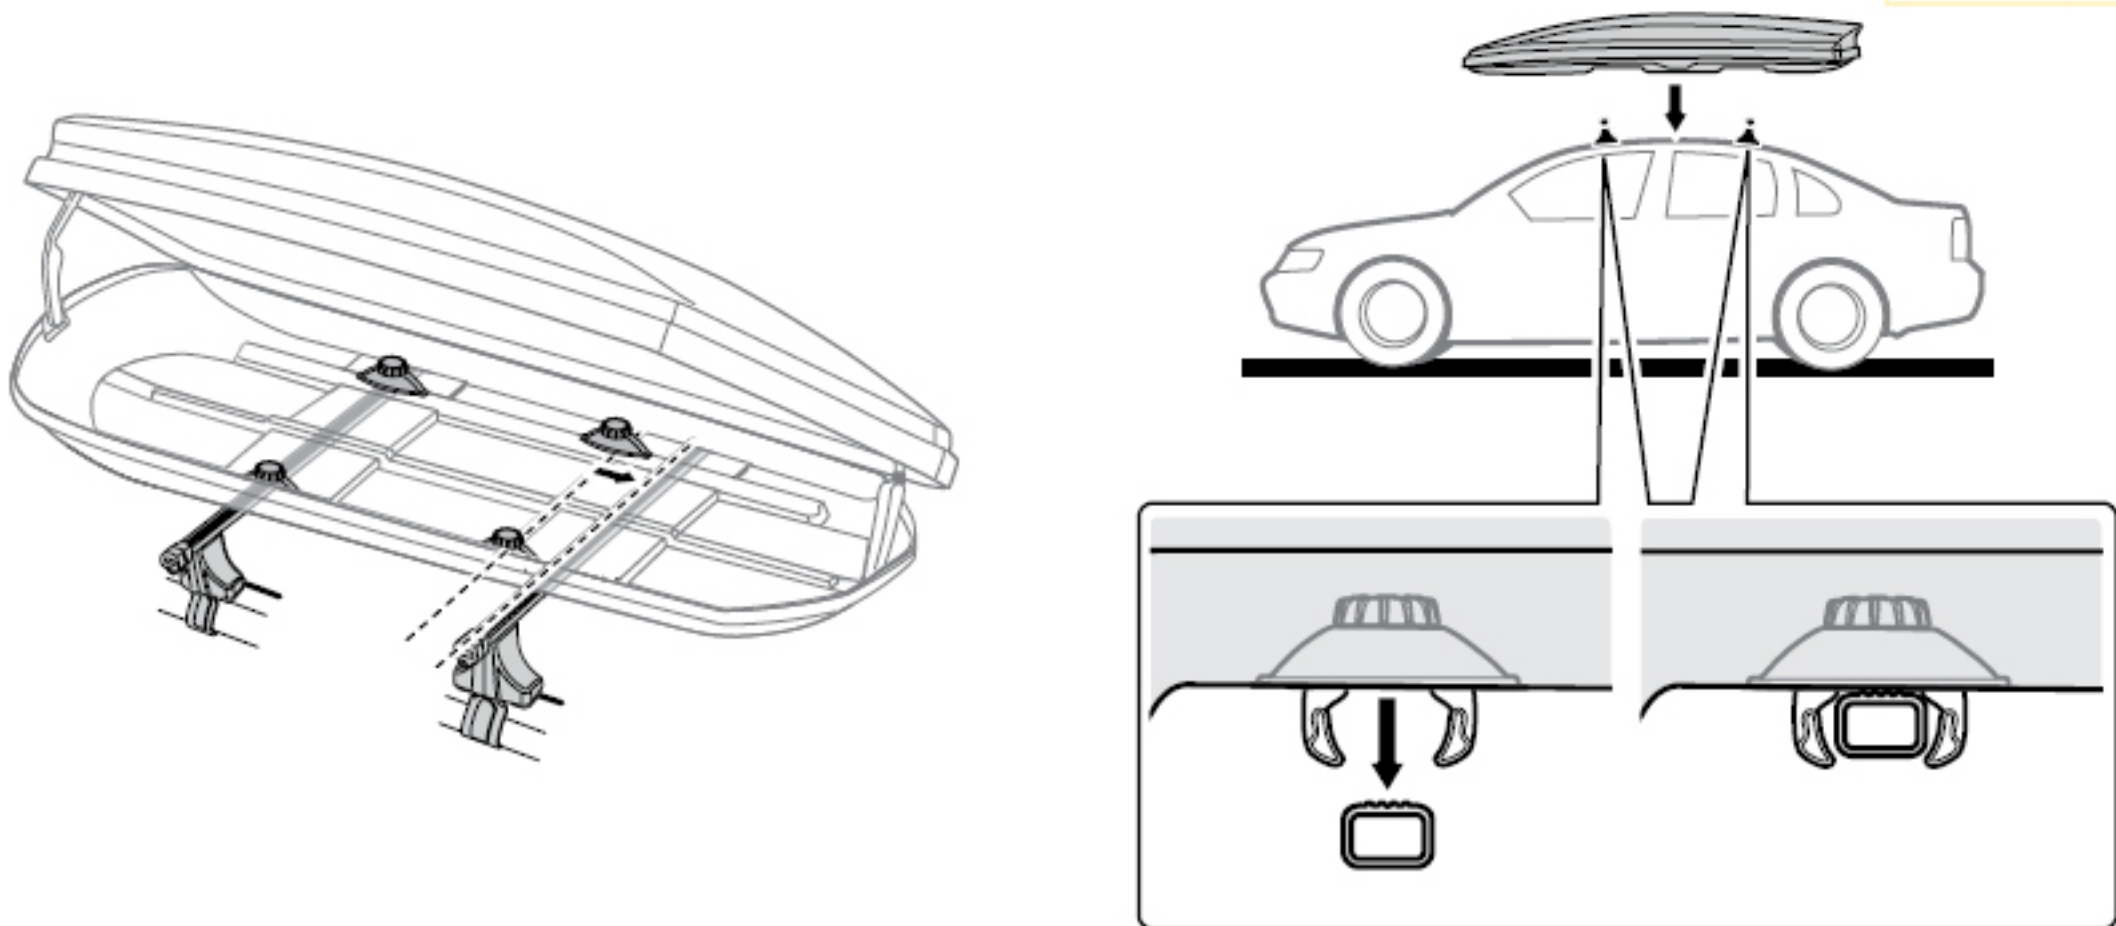

鈴鹿サーキットのある街から♪♪

有限会社 谷川屋