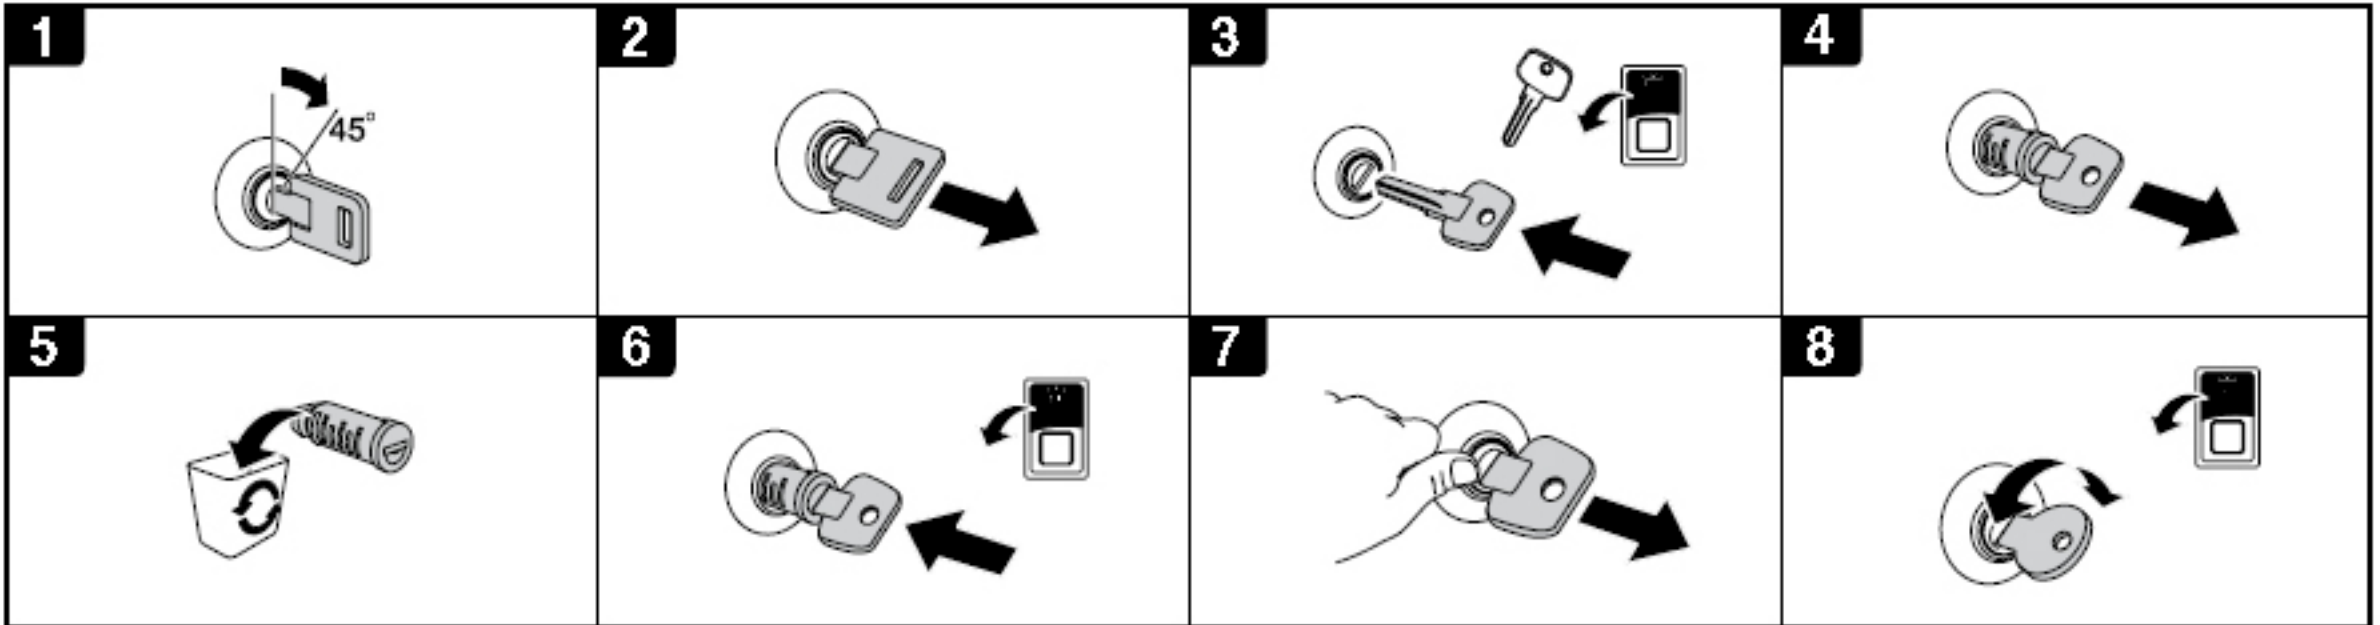

2014年01月時点で説明書をもとに谷川屋で補足文章を追加

<http://www.roofbox.jp/>

<http://www.roofbox.jp/>