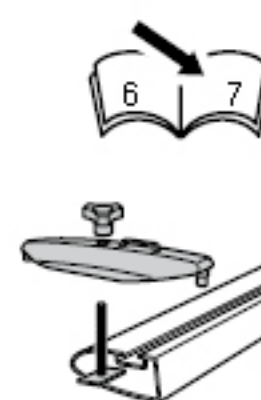

5

2014年01月時点で説明書をもとに谷川屋で補足文章を追加

まっすぐ取付してください

リヤゲート開閉時に注意してください。

正しくない状態

ゆがみのある状態

<http://www.roofbox.jp/>

前後が逆向き

異常に傾いた状態

<http://www.roofbox.jp/>

6

~~<http://www.roofbox.jp/>~~

鈴鹿サーキットのある街から♪

有限会社谷川屋

正しくない状態

正しい状態

正しい状態

正しい状態

i Thule T-Nut Adapter

696500

697500