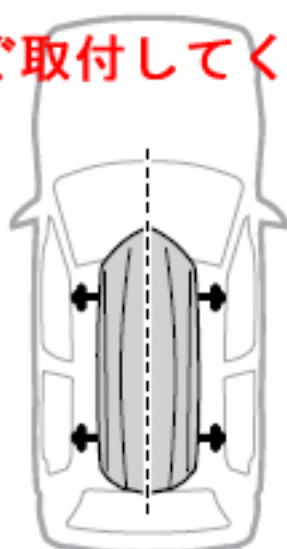

5

2014年01月時点で説明書をもとに谷川屋で補足文章を追加

まっすぐ取付してください

リヤゲート開閉時に注意してください。