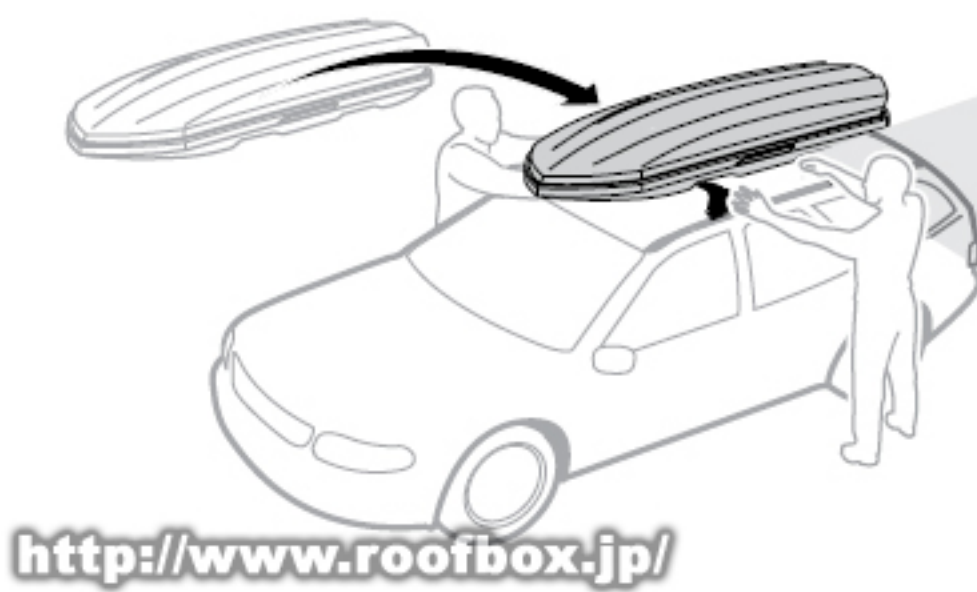

矢印は180度回転するような表示ですが
製品は、かぎ穴の位置は、以下の位置です

ロック時=縦 open時

<http://www.roofbox.jp/>

有限会社 谷川屋

3

2014年01月時点で説明書をもとに谷川屋で補足文章を追加

4

<http://www.roofbox.jp/>