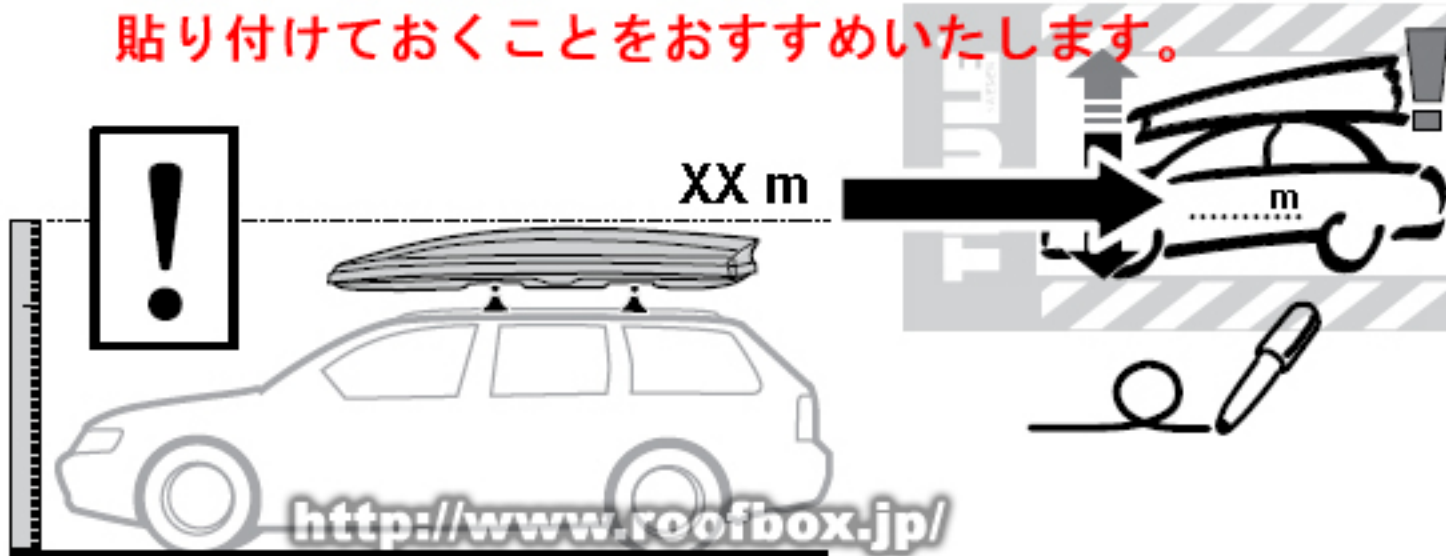

荷物はボックス内部で暴れないように
付属のベルトを利用して
固定してください。

8

<http://www.roofbox.jp/>

9

付属のシールに装着時の高さを記載してください

<http://www.roofbox.jp/>

装着時の高さを書いて、裏面がシールになっているので運転席からみえる場所に貼り付けておくことをおすすめいたします。

<http://www.roofbox.jp/>