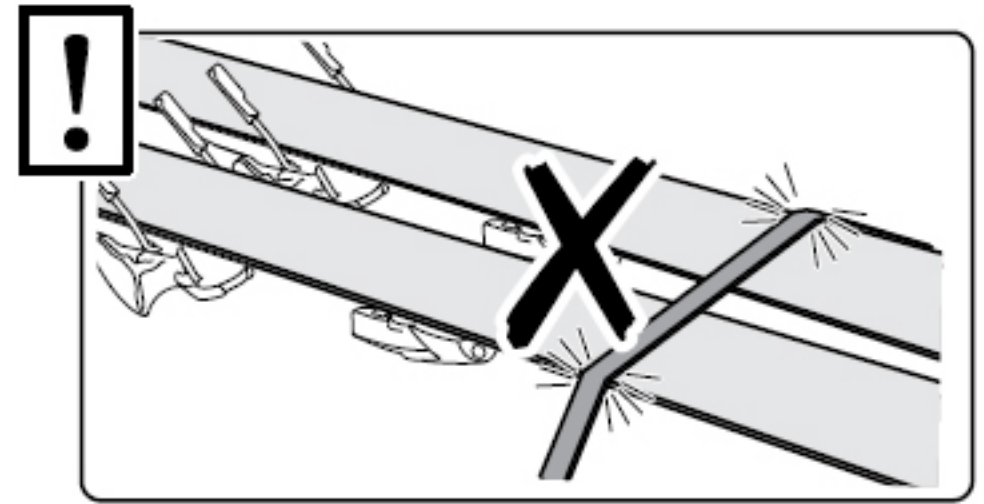

荷物はボックス内部で暴れないように
付属のベルトを利用して
固定してください。

8

<http://www.roofbox.jp/>

9

付属のシールに装着時の高さを記載してください

<http://www.roofbox.jp/>

装着時の高さを書いて、裏面がシールになっているので運転席からみえる場所に貼り付けておくことをおすすめいたします。

<http://www.roofbox.jp/>