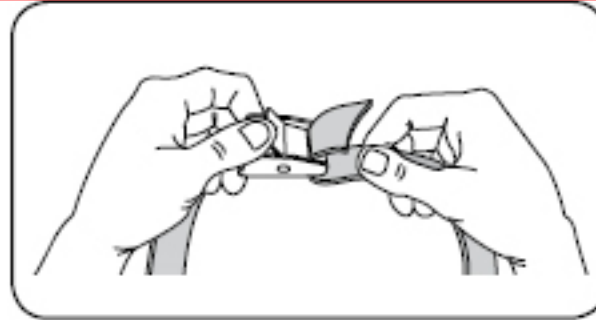

荷物はボックス内部で暴れないように
付属のベルトを利用して
固定してください。

8

<http://www.roofbox.jp/>

9

付属のシールに装着時の高さを記載してください

<http://www.roofbox.jp/>

装着時の高さを書いて、裏面がシールになっているので運転席からみえる場所に貼り付けておくことをおすすめいたします。

<http://www.roofbox.jp/>