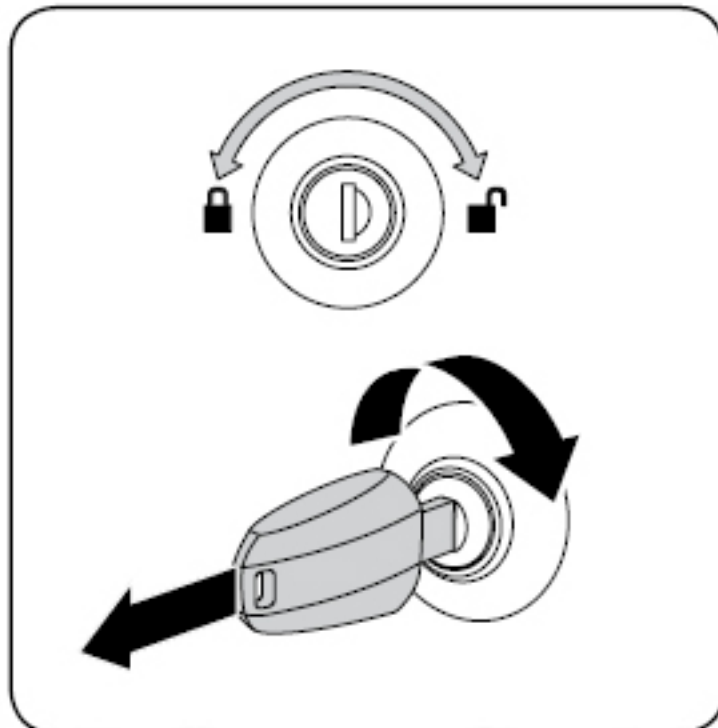

荷物はボックス内部で暴れないように
付属のベルトを利用して
固定してください。

8

<http://www.roofbox.jp/>

9

付属のシールに装着時の高さを記載してください

<http://www.roofbox.jp/>

装着時の高さを書いて、裏面がシールになっているので運転席からみえる場所に貼り付けておくことをおすすめいたします。

<http://www.roofbox.jp/>