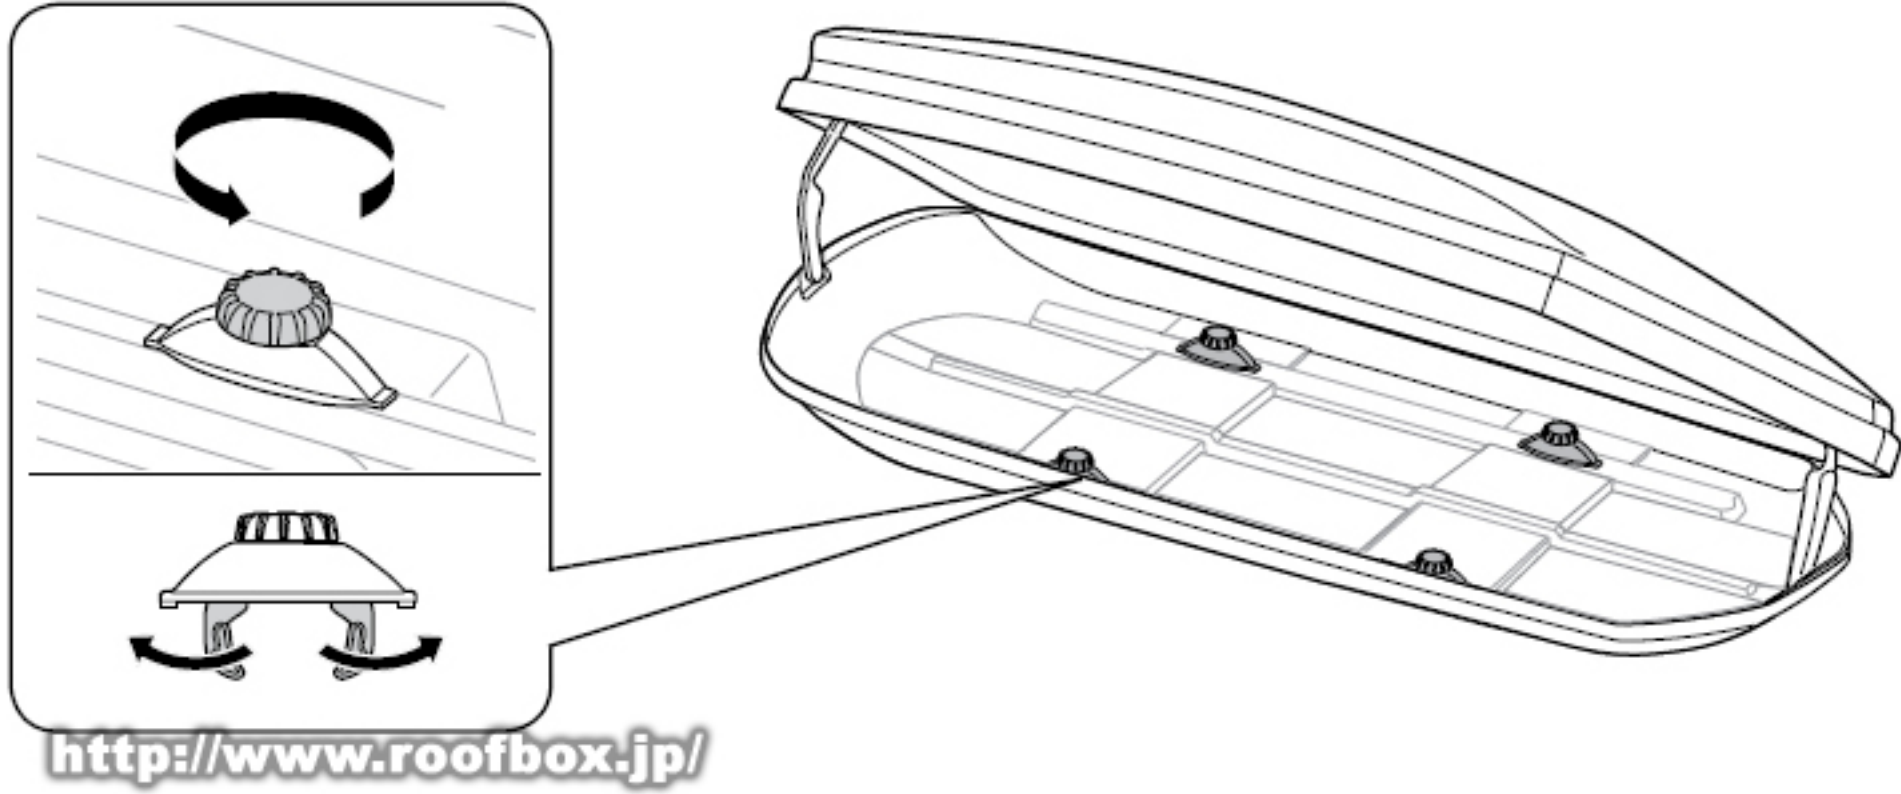

矢印は180度回転するような表示ですが
製品は、かぎ穴の位置は、以下の位置です

ロック時=縦 open時

<http://www.roofbox.jp/>

有限会社 谷川屋

3

2014年01月時点で説明書をもとに谷川屋で補足文章を追加

4

<http://www.roofbox.jp/>